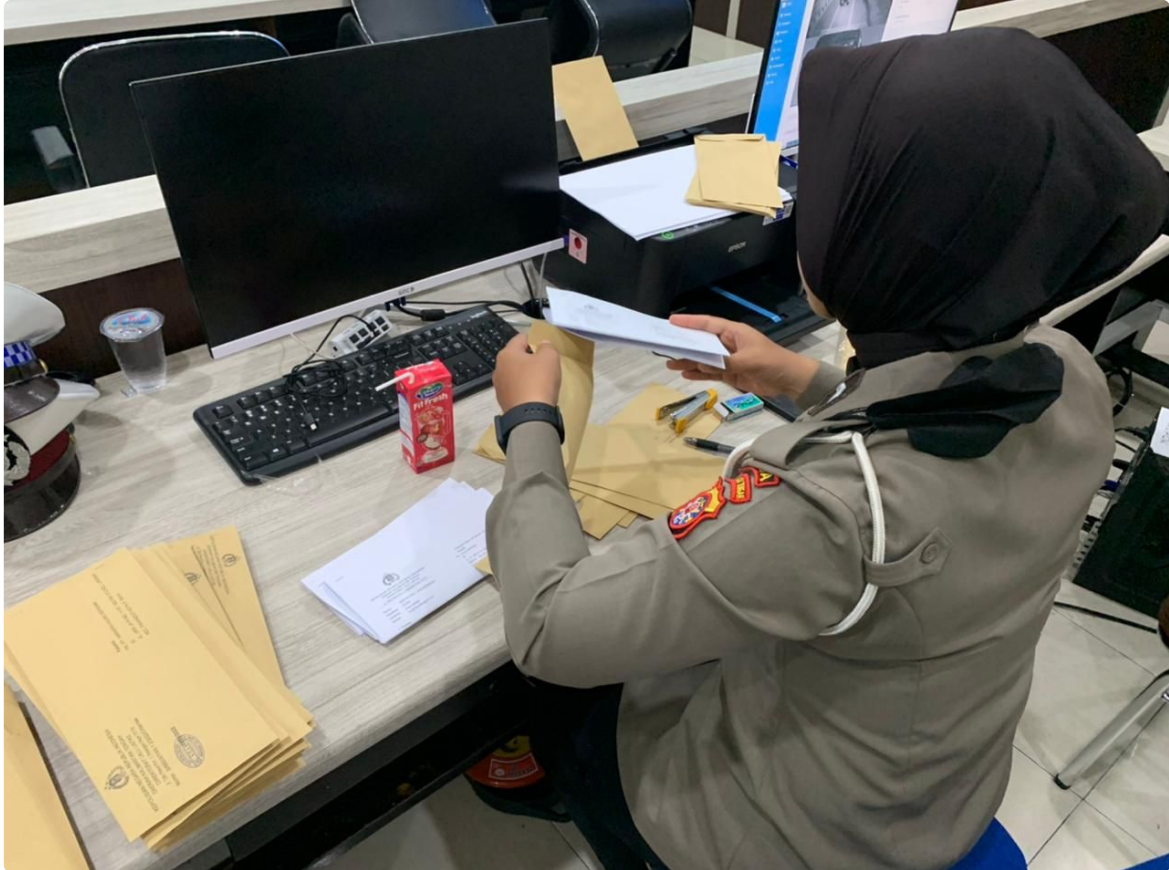

Ops Zebra Telabang 2022, 31 Pelanggar Lalu Lintas di Palangka Raya Terjaring ETLE

Indra Gunawan - INDRAGUNAWAN.JURNALIS.ID

Oct 9, 2022 - 17:43

ALANGKA RAYA - Operasi Zebra Telabang 2022 memasuki hari ketujuh. Setidaknya ada 31 pelanggar peraturan lalu lintas terjaring pantauan tilang elektronik (ETLE) yang berlokasi di depan Gereja Katedral, Jl. Tjilik Riwut Km.1, Kota Palangka Raya, Minggu (9/10/2022) siang.

"Pelanggaran yang terekam kamera ETLE didominasi oleh penggunaan kendaraan roda empat yang tidak tertib dalam berlalulintas," ungkap Direktur Lalu Lintas Polda Kalteng Kombes Pol Heru Sutopo, S.I.K. melalui Kasubdit Gakkum AKBP Andi Kirana, S.I.K.

Kasubdit Gakkum Ditlantas Polda Kalteng menerangkan, hari ini tercatat ada sekitar 31 kendaraan yang terjaring kamera ETLE dikarenakan melanggar peraturan lalu lintas, salah satunya pelanggaran tidak menggunakan sabuk keselamatan (safety belt).